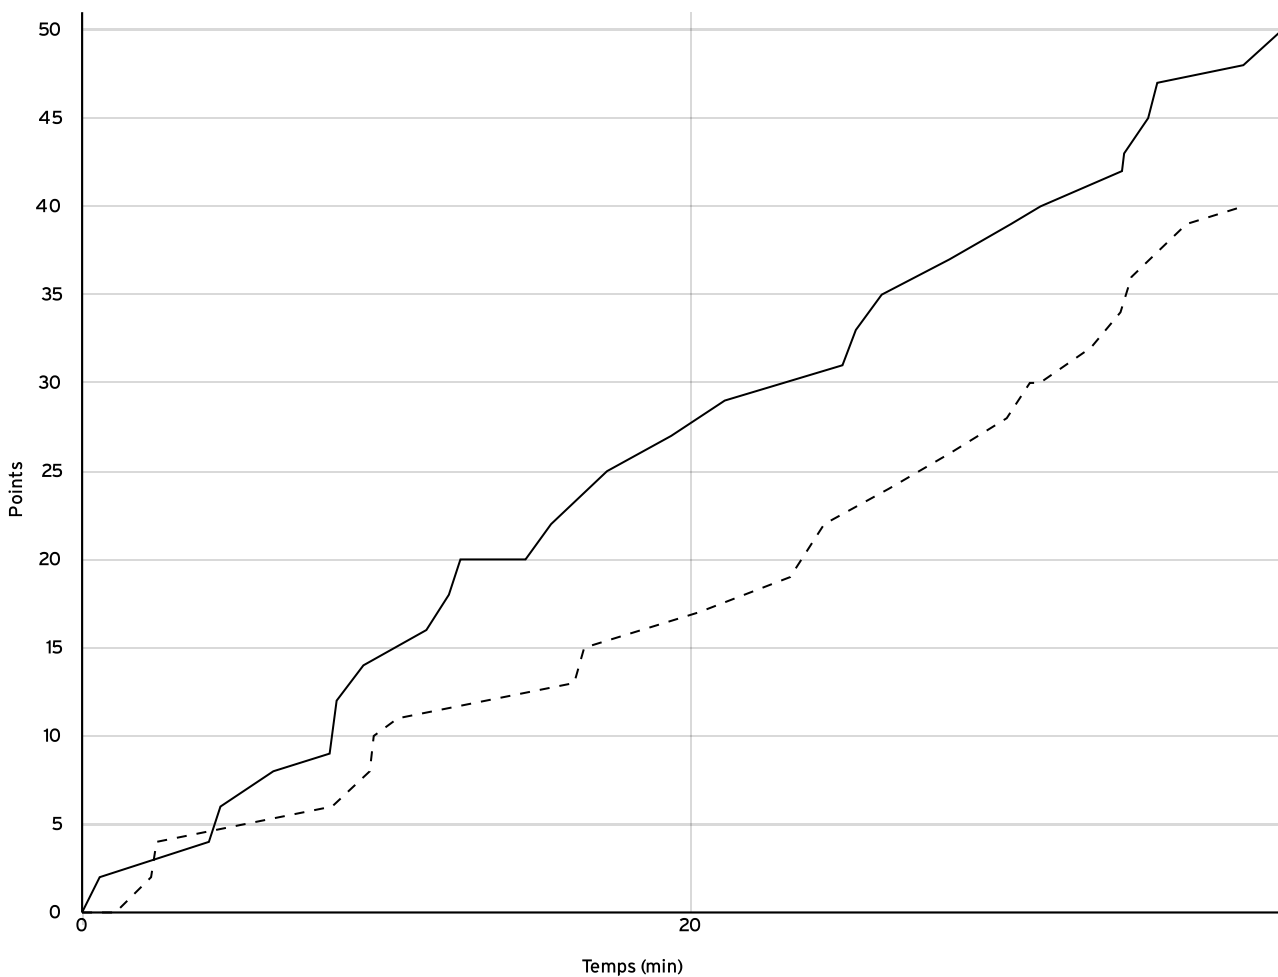

VISITEURS

N° Maillot	NOM Prénom	5 de départ	Tps de jeu	Nb Pts Marqués	Nb Tirs Réussis	3 Pts Réussis	2 Int Réussis	2 Ext Réussis	LF Réussis	Ftes Com
4	ZAPATA, Manon	×	29:40	7	2	0	1	1	3	1
6	GORET, Eva	×	31:03	3	1	0	1	0	1	2
7	DE SOUSA, Chloe		10:14	8	4	0	4	0	0	1
8	VERRIER, Apolline	×	30:59	2	1	0	1	0	0	4
9	DESAUTE, Meghanne	×	36:56	4	1	0	0	1	2	2
10	COLIN, Meryl	×	23:45	14	6	2	2	2	0	0
11	GEORGES, Oceane		14:11	2	1	0	1	0	0	1
14	VINCENT, Manon		23:04	0	0	0	0	0	0	1
Total Équipe			199:52	40	16	2	10	4	6	12
Total Banc				10	5	0	5	0	0	3
Total 5 de Départ				30	11	2	5	4	6	9
Total 1ère Mi-temps				15	0	0	0	0	0	8
Total 2ème Mi-temps				25	0	0	0	0	0	4
Total Prolongation				0	0	0	0	0	0	0
Entraîneur			undefined							0

PLAYOFFS PRF
1/2 FINALE ALLER
 POPRF1/2FALLER

Rencontre N° **2** Date **22/05/22** Heure **13:00** Lieu **SAINTE-SAVINE**
 Poule **A** 1^{er} arbitre **VALADIER J** 2^e arbitre **GUILLEMET K** 3^e arbitre

DONNÉES ET RATIOS

Données	LOCAUX	VISITEURS
Avantage maximum	13	2
Série maximum	8	5
Points du banc	5	10
Égalités		2
Durée de l'avantage	08:38	00:18

PROGRESSION DU SCORE

LOCAUX

VISITEURS