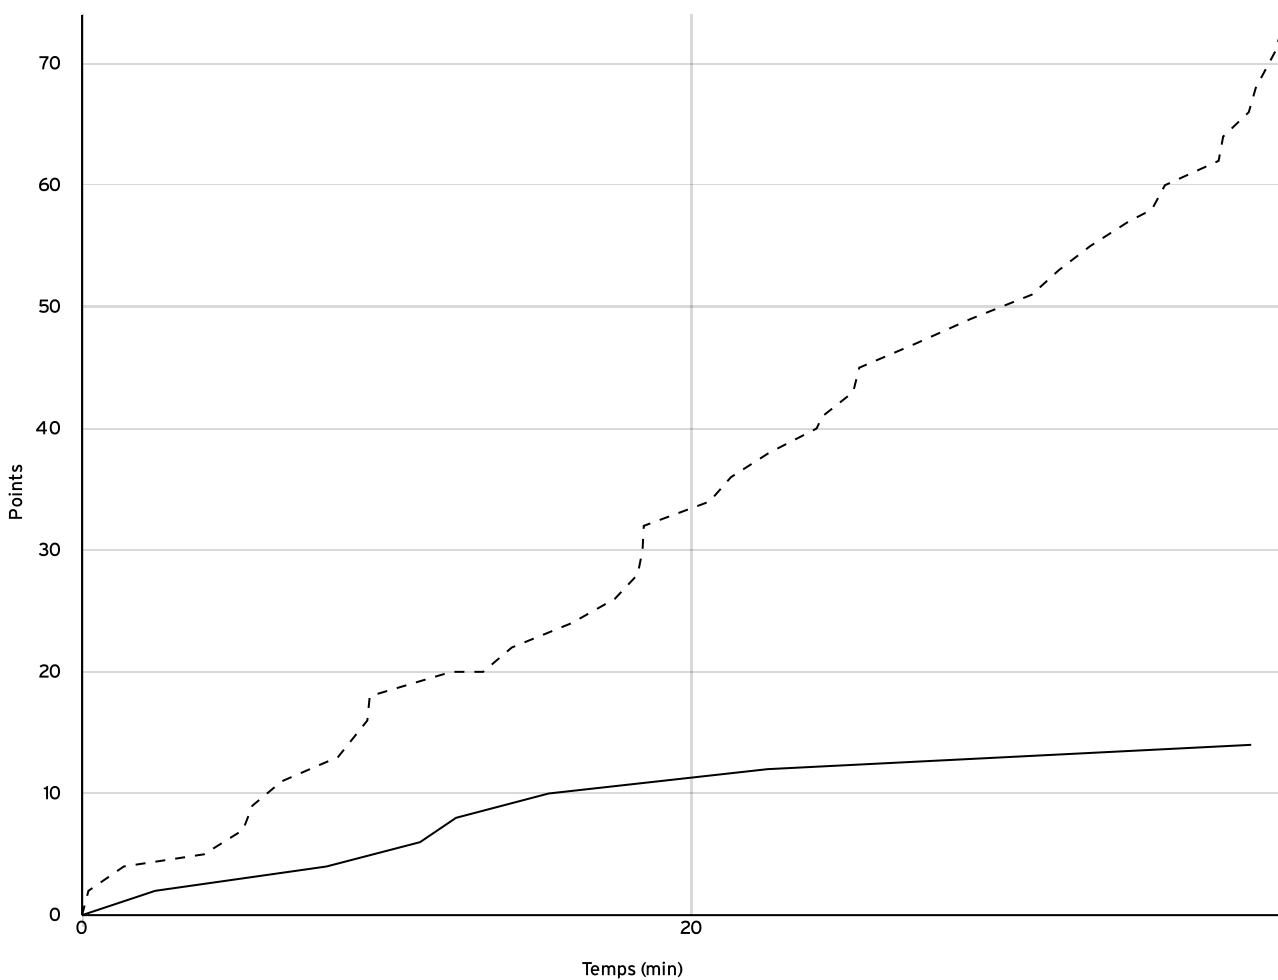

VISITEURS

N° Maillot	NOM Prénom	5 de départ	Tps de jeu	Nb Pts Marqués	Nb Tirs Réussis	3 Pts Réussis	2 Int Réussis	2 Ext Réussis	LF Réussis	Ftes Com
4	ZAPATA, Manon	×	33:47	13	6	0	3	3	1	0
5	COLIN, Meryl	×	30:58	2	1	0	1	0	0	1
7	DE SOUSA, Chloe		35:28	4	2	0	1	1	0	2
9	DESAUTE, Meghanne	×	33:00	16	7	2	3	2	0	1
14	VINCENT, Manon	×	33:57	23	11	0	11	0	1	0
15	VIGNOT, Clarisse	×	32:50	15	7	0	7	0	1	1
Total Équipe			200:00	73	34	2	26	6	3	5
Total Banc				4	2	0	1	1	0	2
Total 5 de Départ				69	32	2	25	5	3	3
Total 1ère Mi-temps				32	0	0	0	0	0	0
Total 2ème Mi-temps				41	0	0	0	0	0	5
Total Prolongation				0	0	0	0	0	0	0
Entraîneur		undefined								0

Inter-
 départementale
 pré régionale
 féminine seniors
 IDPRF

Rencontre N° 47 Date 20/03/22 Heure 15:00 Lieu AUXERRE
 Poule A 1^{er} arbitre BOUDIER E 2^e arbitre LAVANANT C 3^e arbitre

DONNÉES ET RATIOS

Données	LOCAUX	VISITEURS
Avantage maximum	0	59
Série maximum	2	30
Points du banc	0	4
Égalités		0
Durée de l'avantage	00:00	12:24

PROGRESSION DU SCORE

LOCAUX

VISITEURS