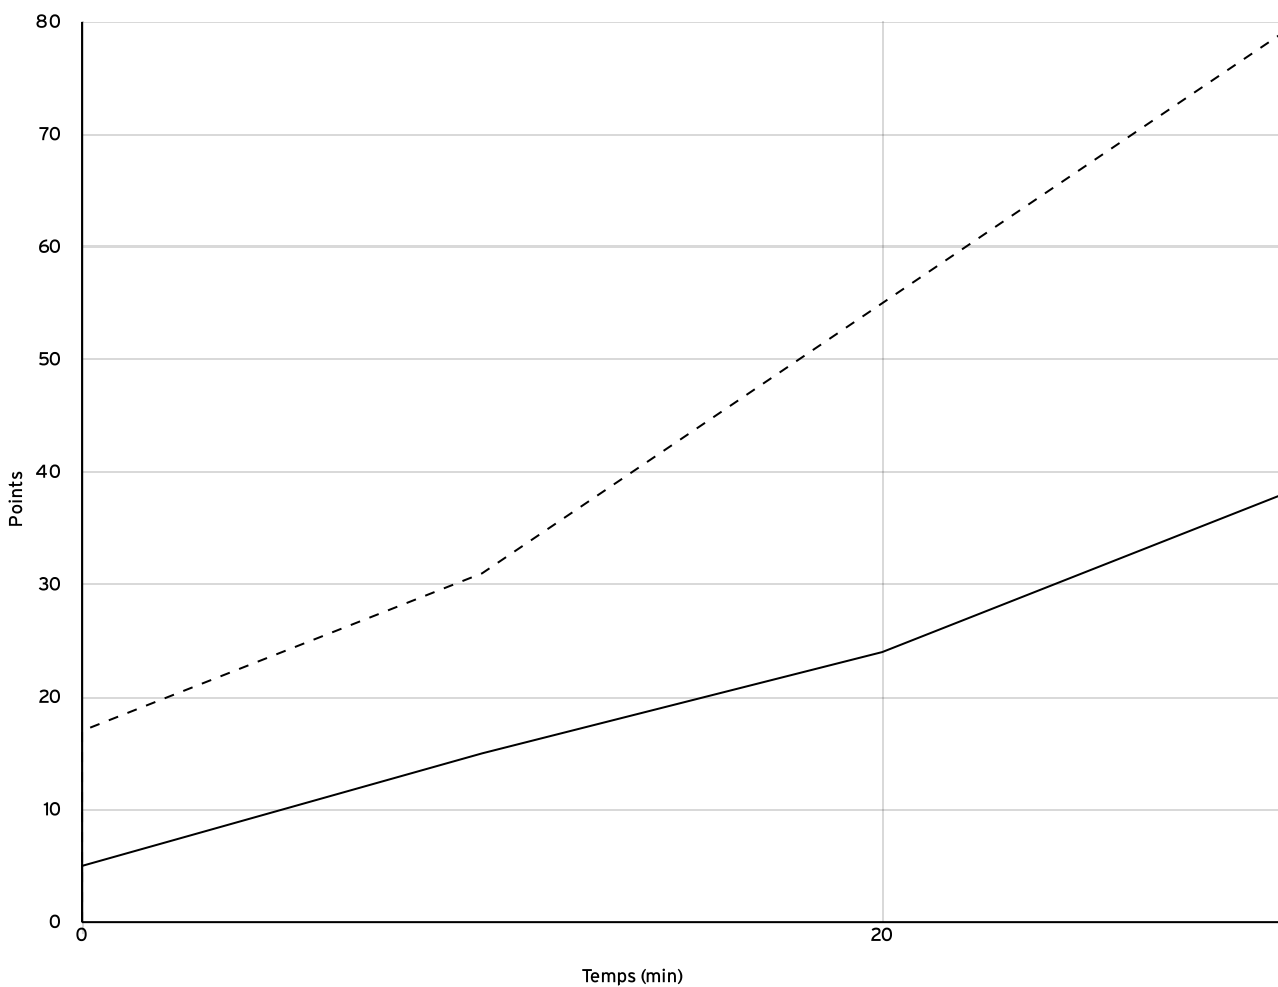

Inter-
 départementale
 pré régionale
 féminine seniors
 IDPRF

Rencontre N° 40 Date 30/01/22 Heure 15:00 Lieu TROYES
 Poule A 1^{er} arbitre GAY B 2^e arbitre FONTAINE L 3^e arbitre

DONNÉES ET RATIOS

Données	LOCAUX	VISITEURS
Avantage maximum	2	41
Série maximum	6	13
Points du banc	10	23
Égalités		1
Durée de l'avantage	00:00	40:00

PROGRESSION DU SCORE

LOCAUX

VISITEURS