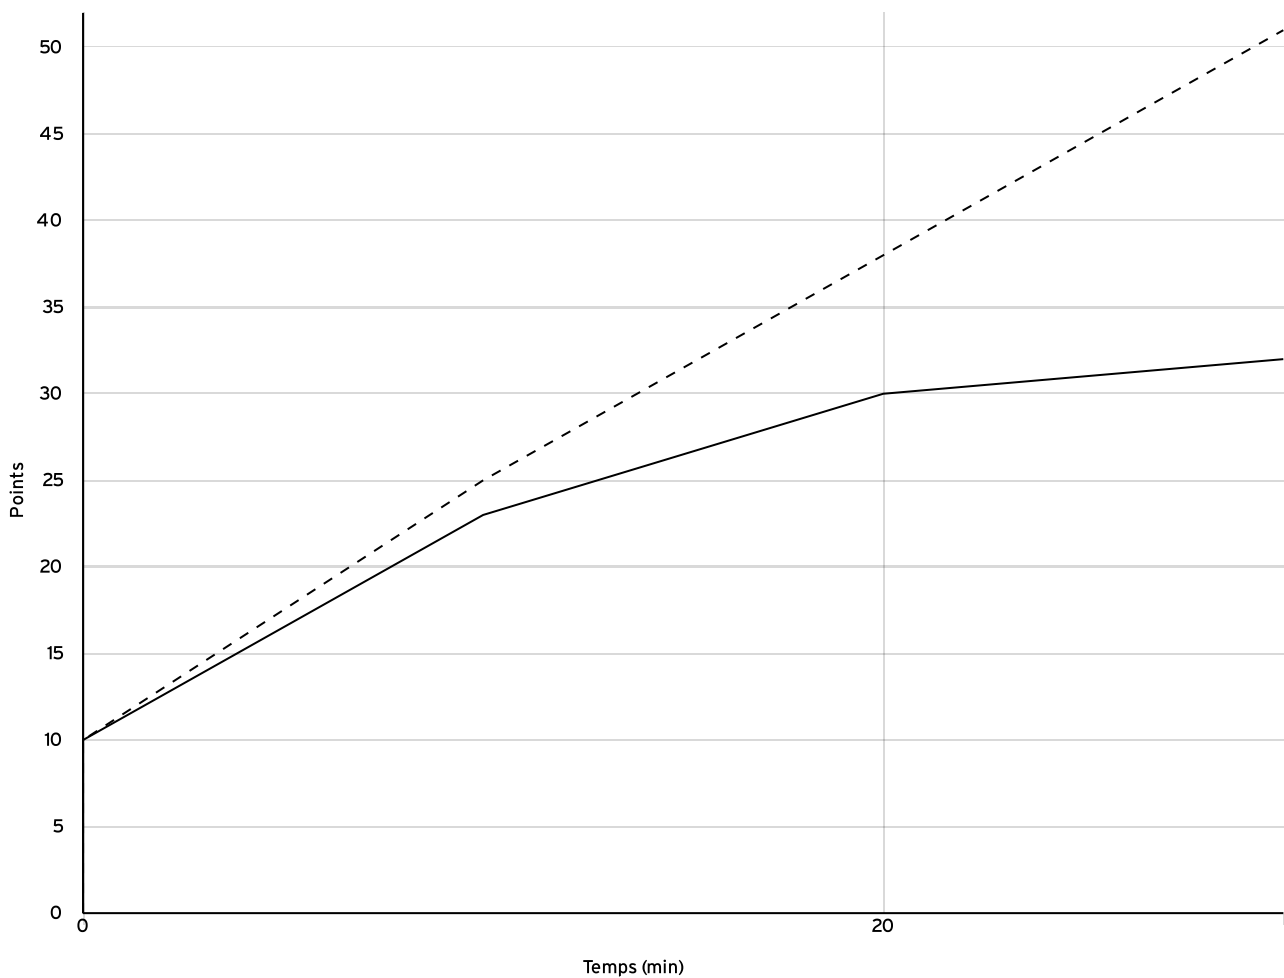

Inter-
 départementale
 pré régionale
 féminine seniors
 IDPRF

Rencontre N° 33 Date 24/04/22 Heure 15:00 Lieu LA CHAPELLE-SAINT-LUC
 Poule A 1^{er} arbitre GUILLEMET K 2^e arbitre ROSSI B 3^e arbitre

DONNÉES ET RATIOS

Données	LOCAUX	VISITEURS
Avantage maximum	2	19
Série maximum	5	9
Points du banc	13	9
Égalités		9
Durée de l'avantage	00:00	30:00

PROGRESSION DU SCORE

LOCAUX

VISITEURS